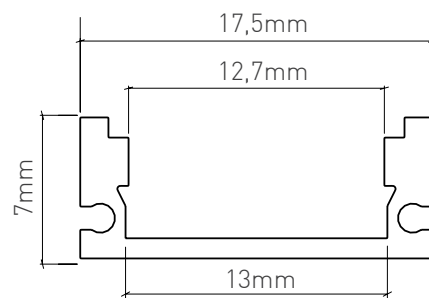

BRILUMEN DATA SHEET

2000 mm	228g	12mm
LENGTH COMPRI.	WEIGHT PESO	WIDTH MAX. LARGURA MAX.

ORDER OPTIONS OPÇÕES DE ENCOMENDA

PRODUCT CODE	DESCRIPTION
8010-2002.AL	TRIX anodized aluminium profile 2000mm / Perfil de alumínio anodizado 2000mm
8010-2002.TW	TRIX textured white aluminium profile 2000mm / Perfil de alumínio branco texturado 2000mm
8010-2002.TB	TRIX textured black aluminium profile 2000mm / Perfil de alumínio preto texturado 2000mm
8080-2007	Frosted diffuser 2000mm / Difusor opalino 2000mm
8080-0004	White PVC end cap with hole / Topo em PVC branco com furo / Tapa en PVC blanca con agujero
8080-0006	Mounting bracket for TRIX profile / Grampo para perfil TRIX / Garra para perfil TRIX